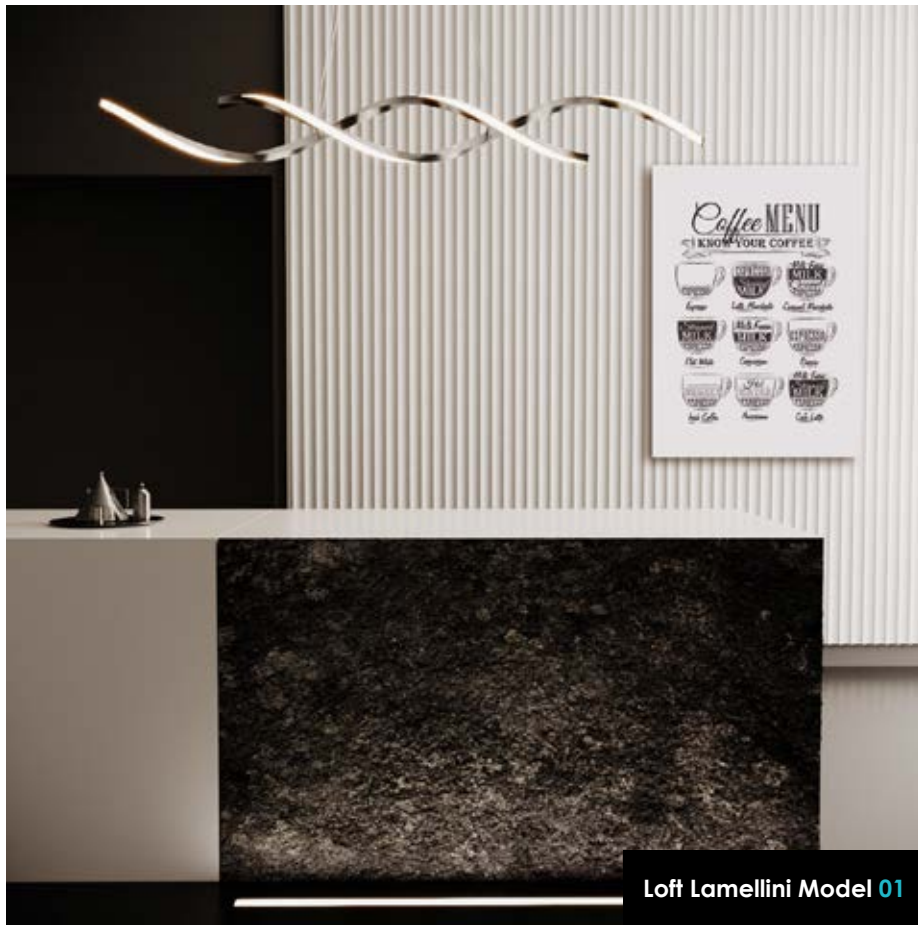

LOFT DESIGN SYSTEM

Lamellini